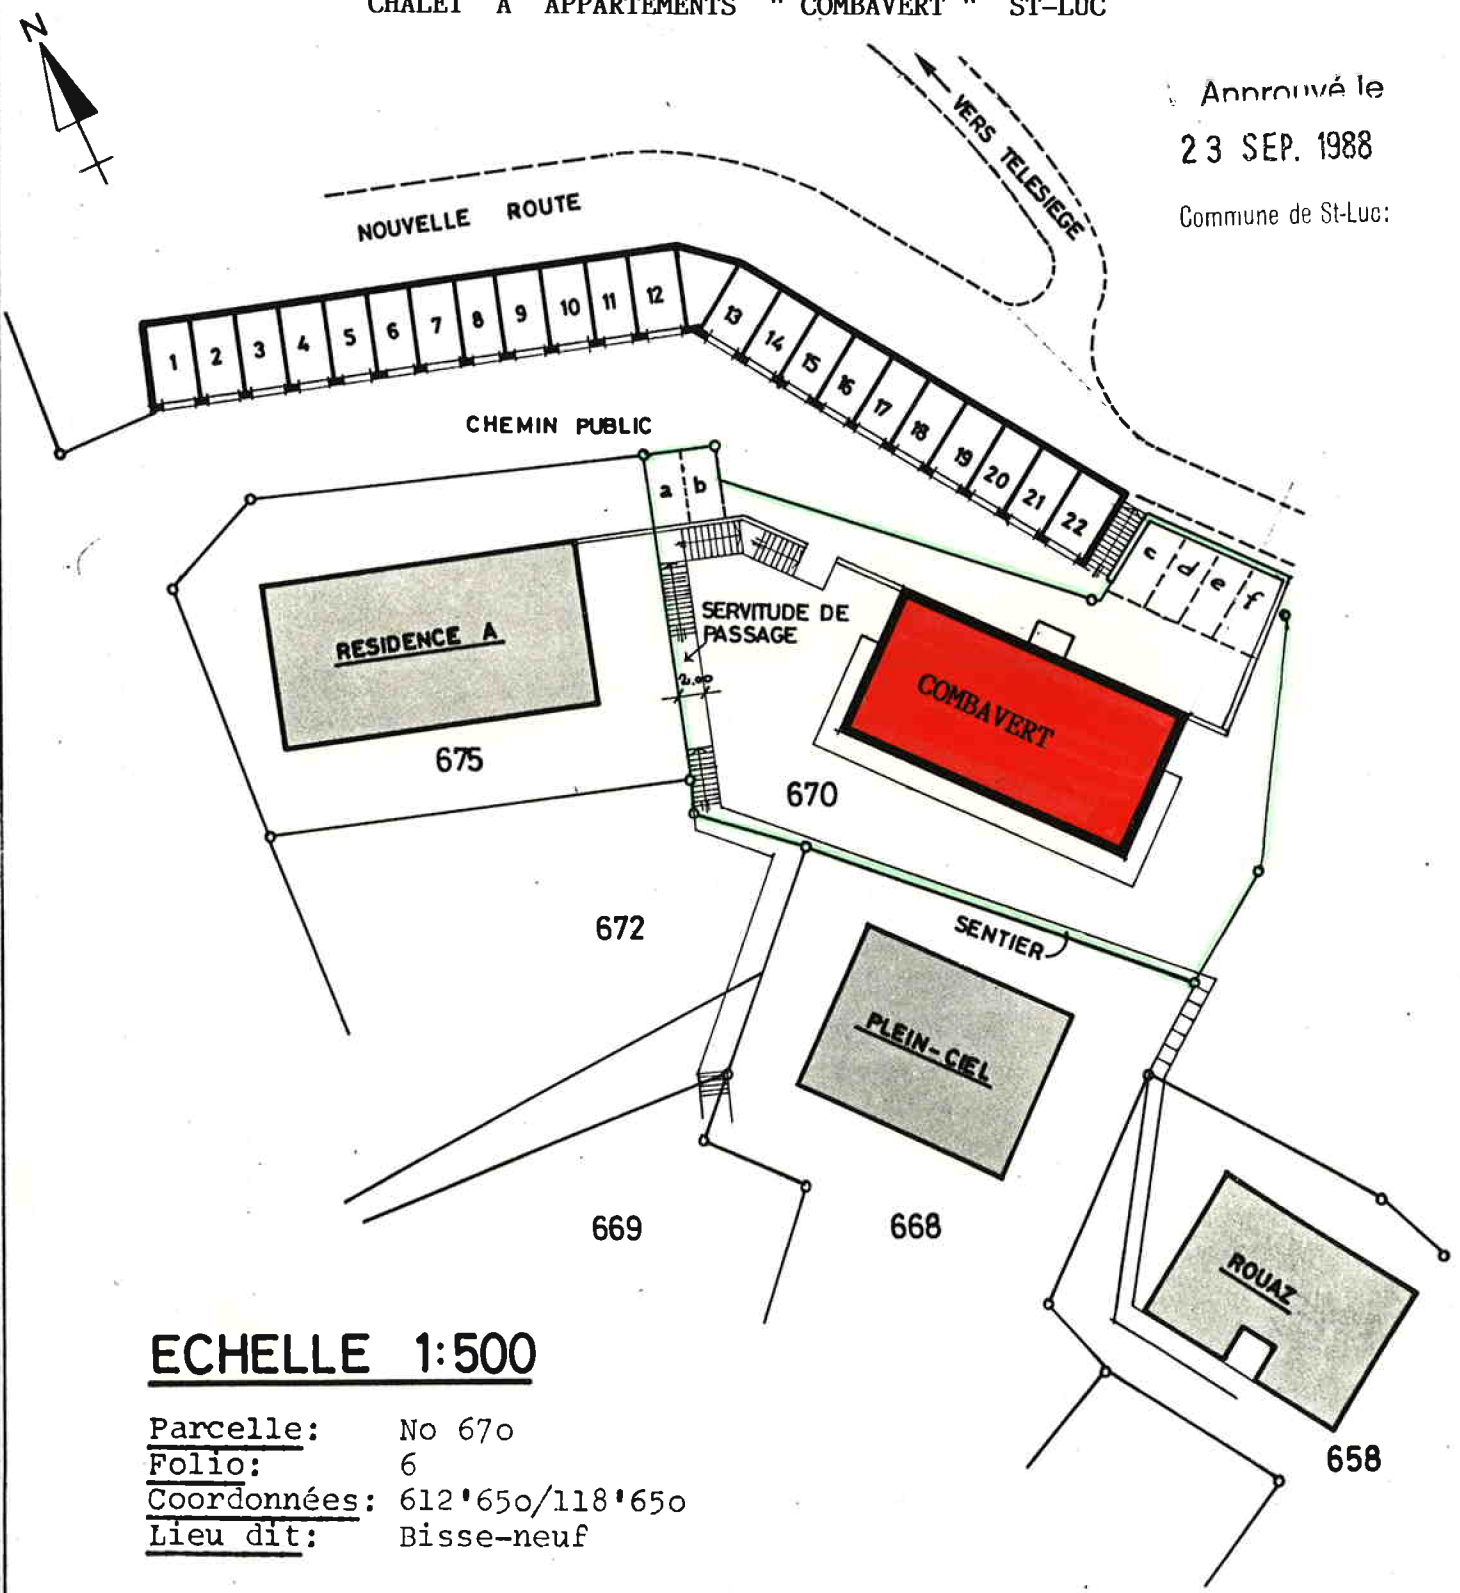

Plan de situation

DE LA CONSTRUCTION PROJETEE PAR

CHALET A APPARTEMENTS " COMBAVERT " ST-LUC

Approuvé le
23 SEP. 1988

Commune de St-Luc:

ECHELLE 1:500

Parcelle: No 670
Folio: 6
Coordonnées: 612'650/118'650
Lieu dit: Bisse-neuf